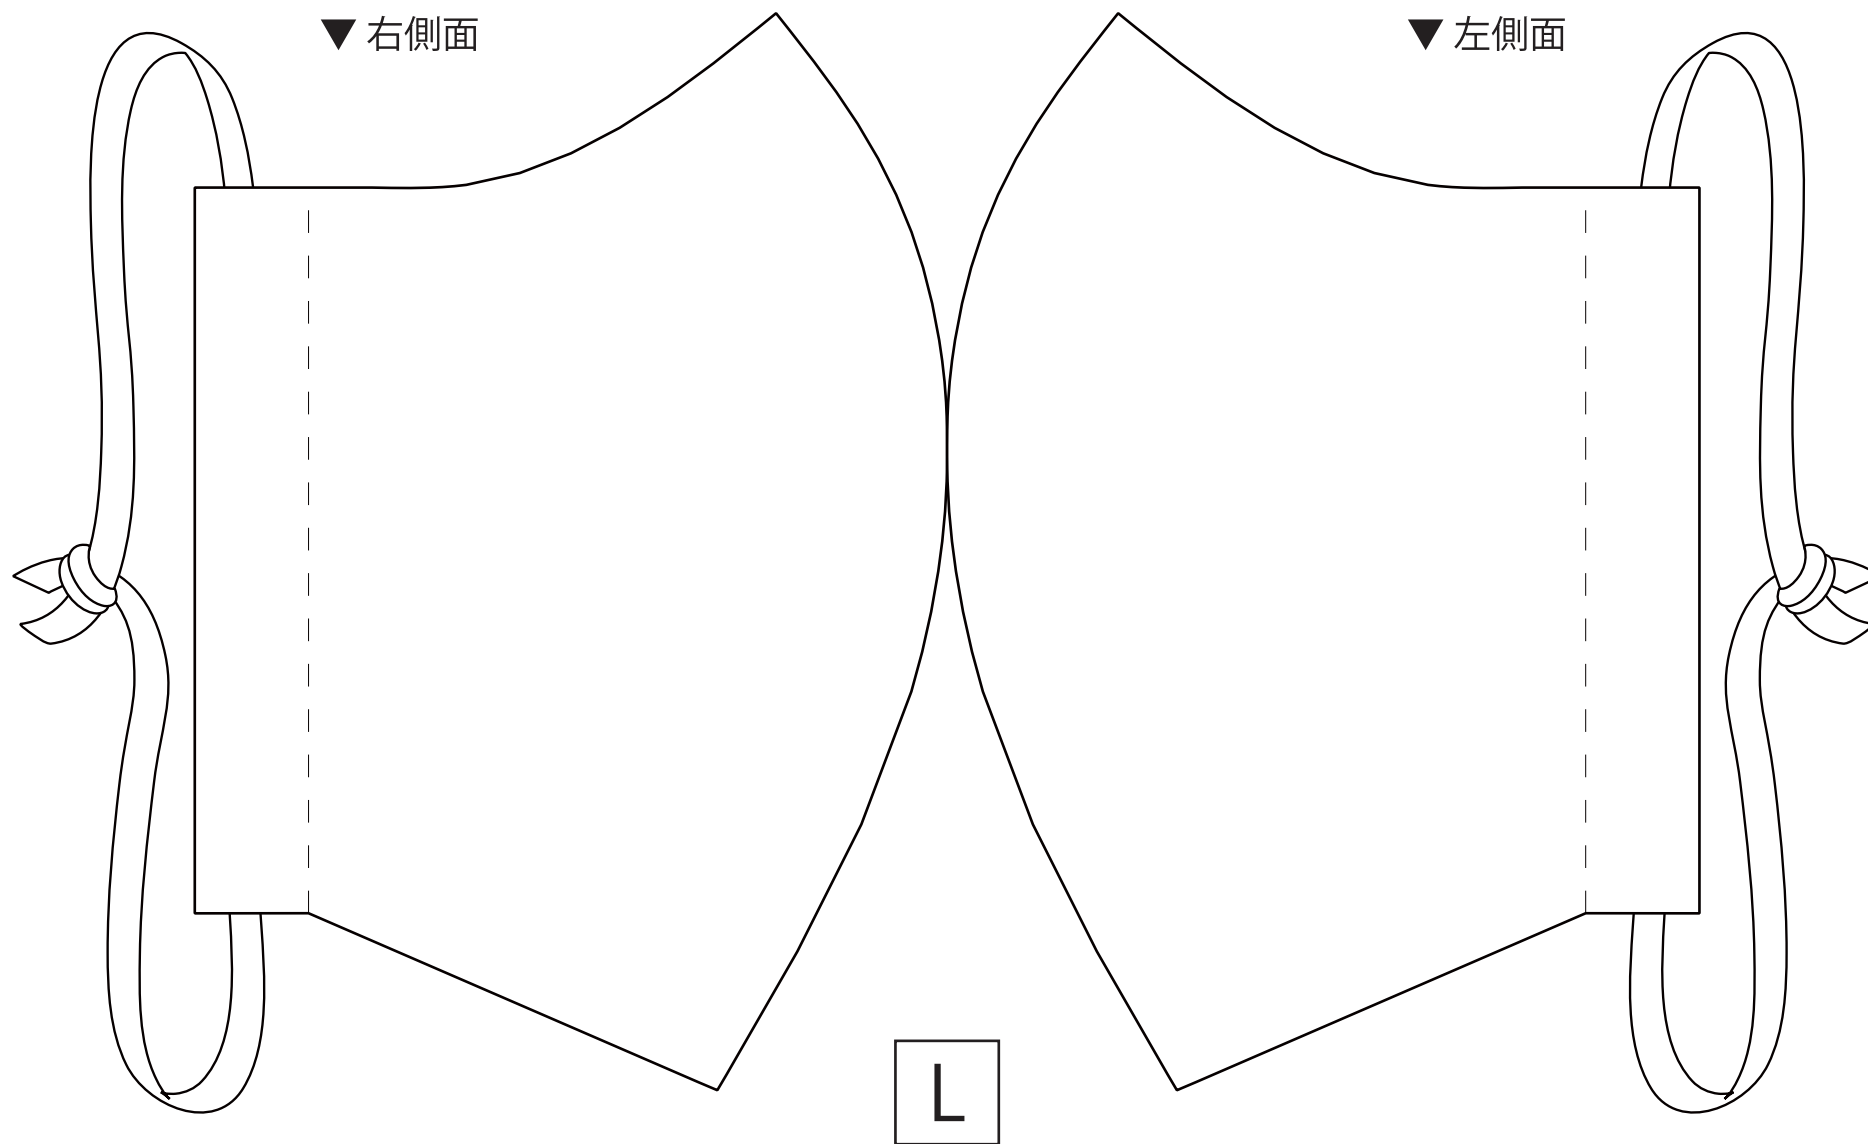

洗える立体マスク < 原寸大 デザイン記入用紙 >

※ 縫製の都合上、実際の商品とは多少異なる場合がございます。予めご了承下さい

▼ 右側面

▼ 左側面

SS

洗える立体マスク < 原寸大 デザイン記入用紙 >

※ 縫製の都合上、実際の商品とは多少異なる場合がございます。予めご了承下さい

▼ 右側面

▼ 左側面

S

洗える立体マスク < 原寸大 デザイン記入用紙 >

※ 縫製の都合上、実際の商品とは多少異なる場合がございます。予めご了承下さい

▼ 右側面

▼ 左側面

洗える立体マスク < 原寸大 デザイン記入用紙 >

※ 縫製の都合上、実際の商品とは多少異なる場合がございます。予めご了承下さい

洗える立体マスク < 原寸大 デザイン記入用紙 >

※ 縫製の都合上、実際の商品とは多少異なる場合がございます。予めご了承下さい

▼ 右側面

▼ 左側面