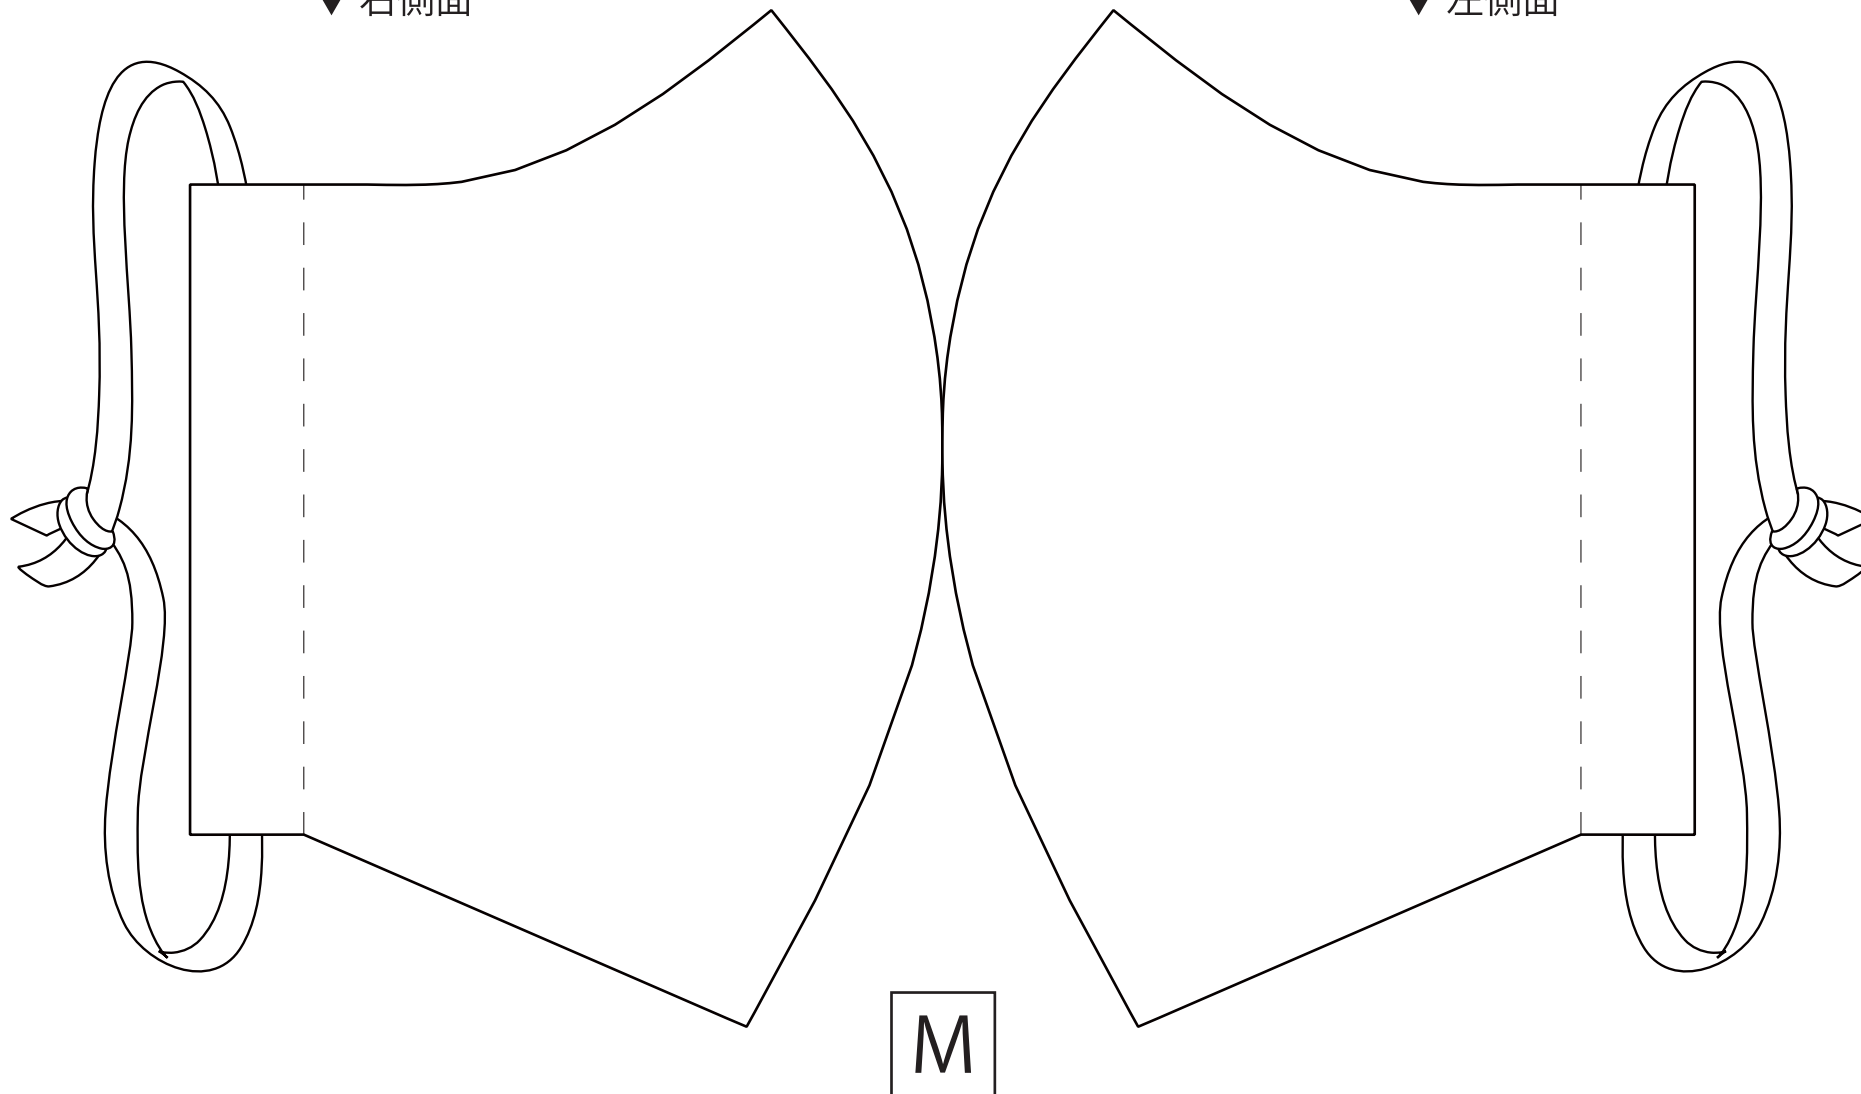

洗える立体マスク < 原寸大 デザイン記入用紙 >

※ 縫製の都合上、実際の商品とは多少異なる場合がございます。予めご了承下さい

▼ 右側面

▼ 左側面

SS

洗える立体マスク < 原寸大 デザイン記入用紙 >

※ 縫製の都合上、実際の商品とは多少異なる場合がございます。予めご了承下さい

▼ 右側面

▼ 左側面

S

洗える立体マスク < 原寸大 デザイン記入用紙 >

※ 縫製の都合上、実際の商品とは多少異なる場合がございます。予めご了承下さい

▼ 右側面

▼ 左側面

洗える立体マスク < 原寸大 デザイン記入用紙 >

※ 縫製の都合上、実際の商品とは多少異なる場合がございます。予めご了承下さい

洗える立体マスク < 原寸大 デザイン記入用紙 >

※ 縫製の都合上、実際の商品とは多少異なる場合がございます。予めご了承下さい

▼ 右側面

▼ 左側面